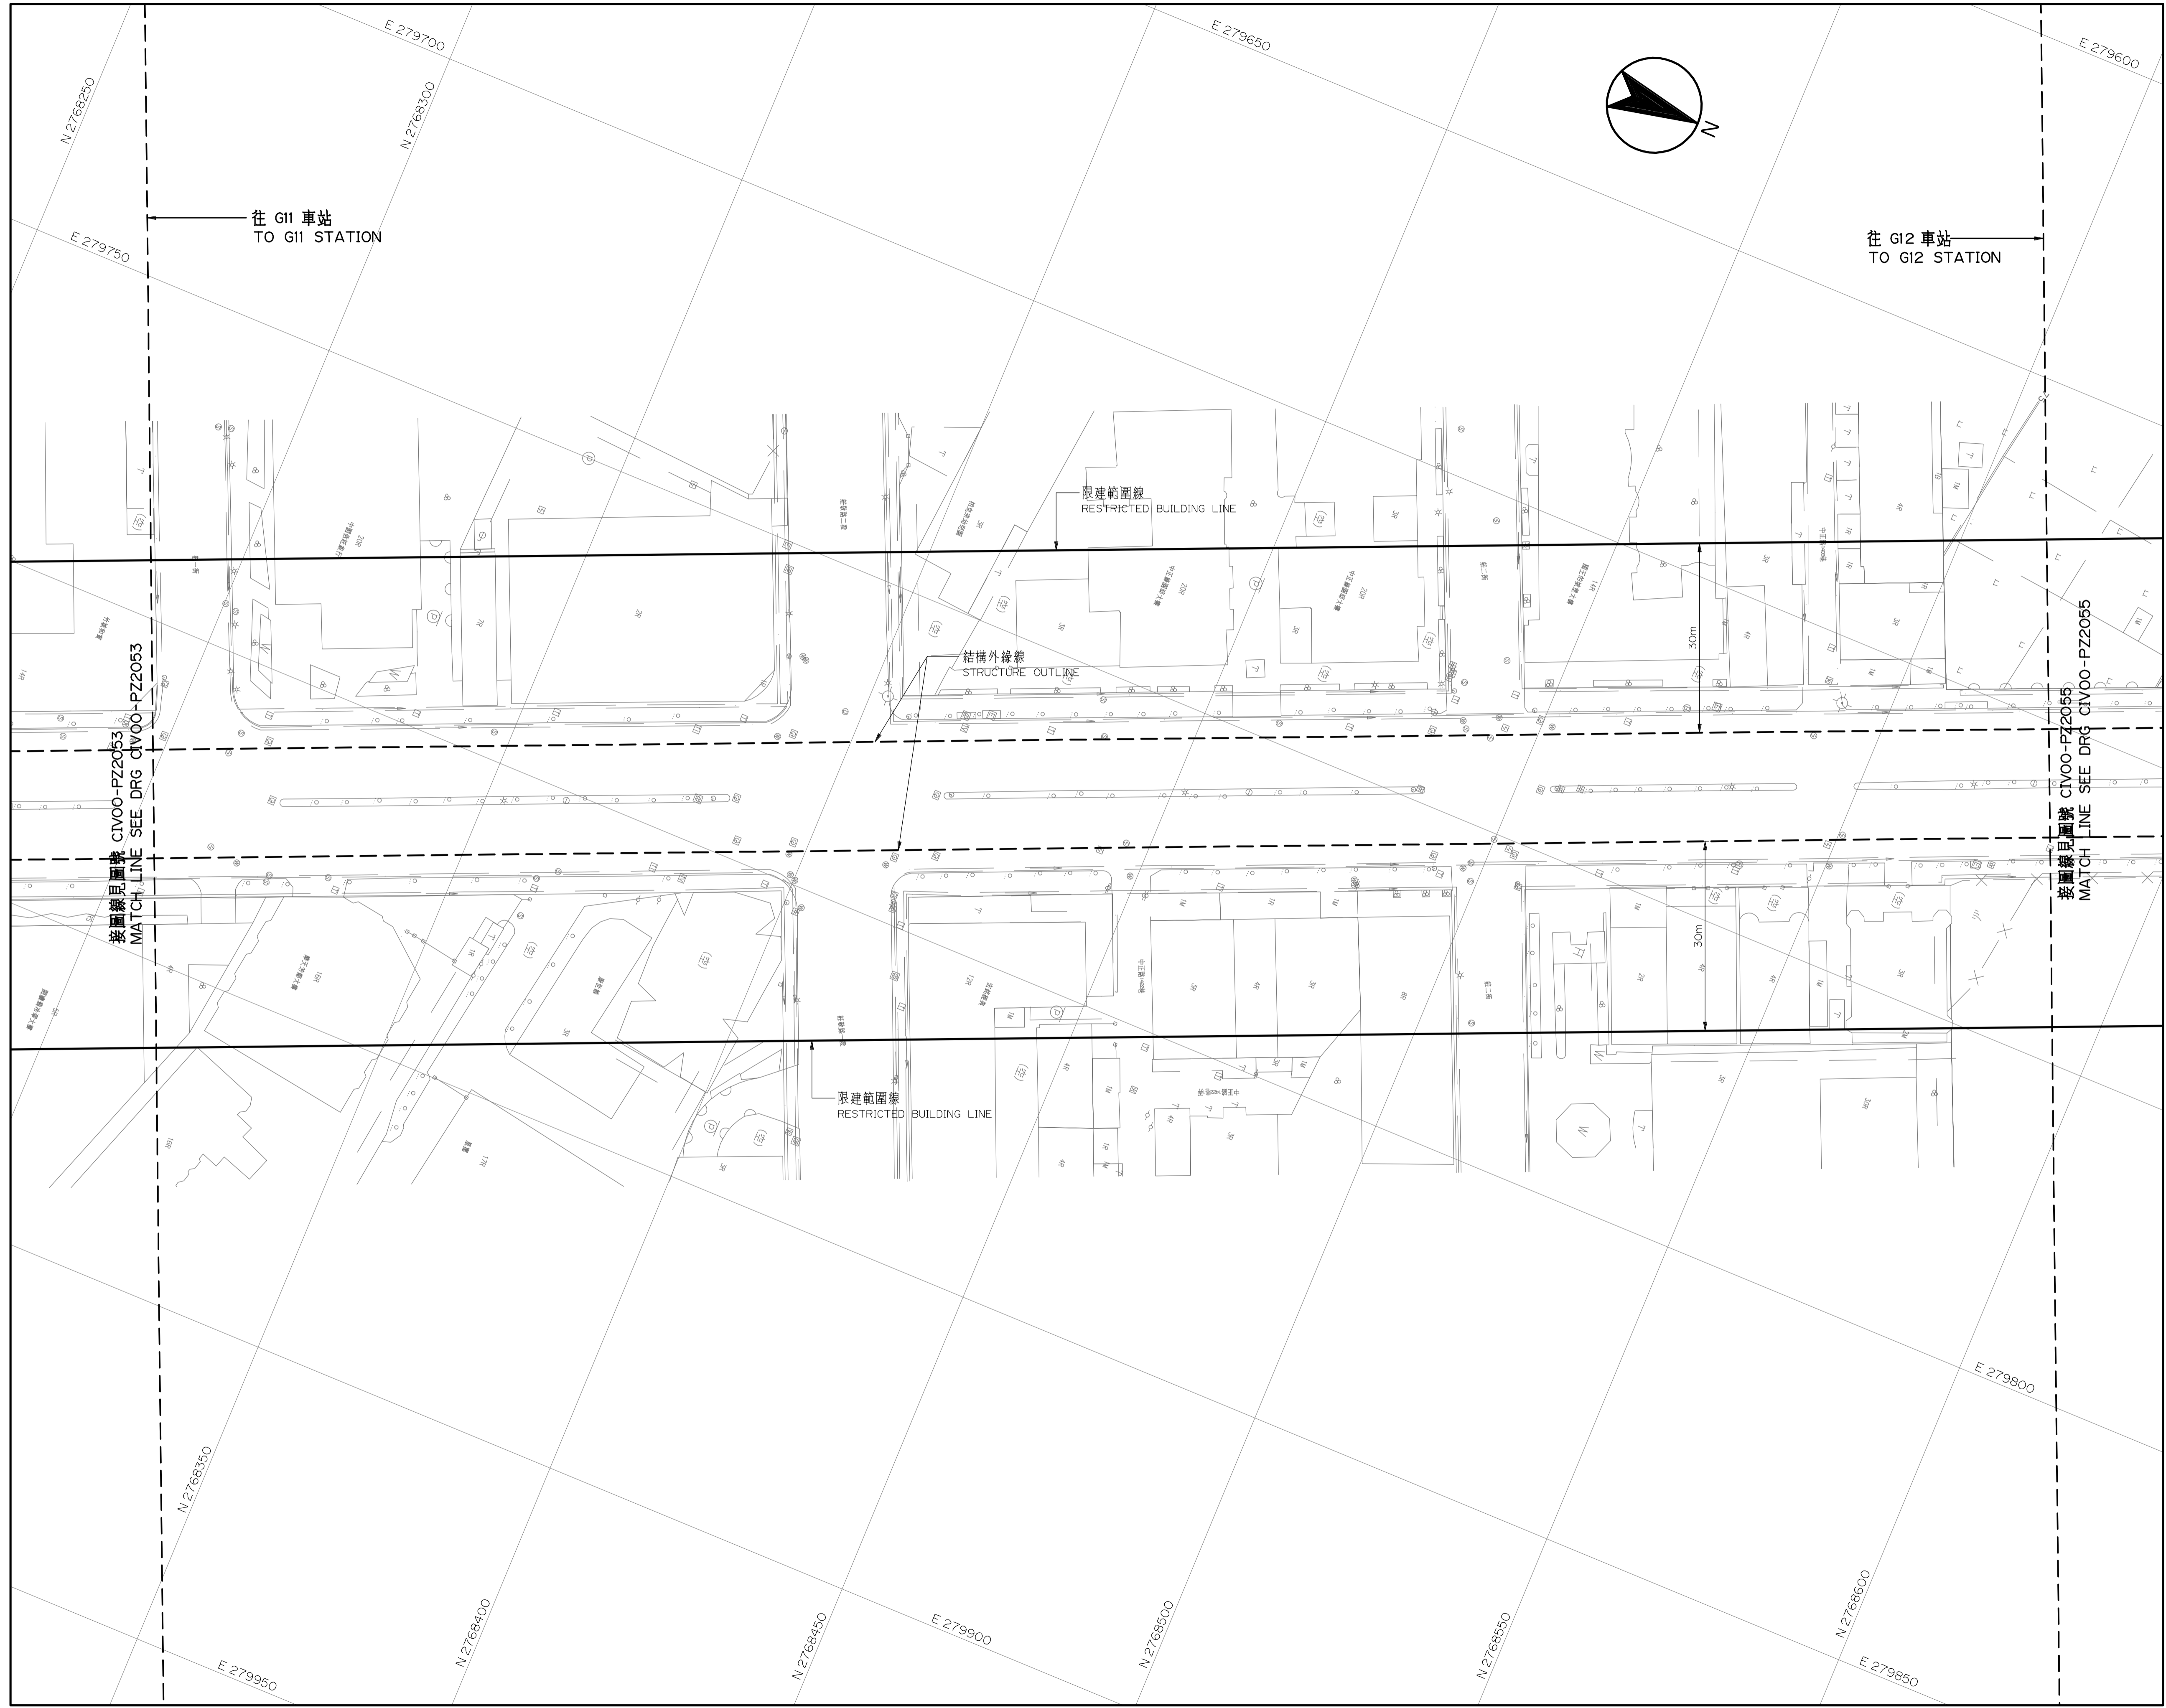

桃園都會區大眾捷運系統 禁建限建範圍地形圖

航空城捷運線(綠線)

CAD No. REP(PZ)
CIV00PZ2054

G11 站至 G12 站
4 之 5

圖號
Drg. No. CIV00-PZ 2054